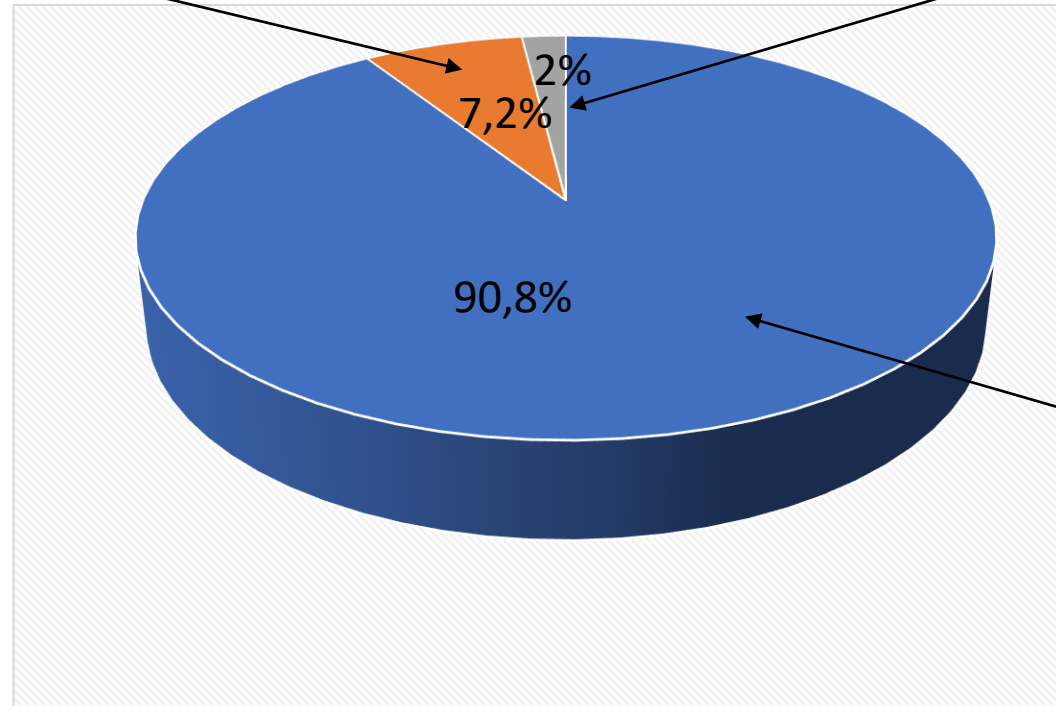

45 CLUBS ACCUEILLENT DES JEUNES (12 - 16 ans) doit 67%

17 CLUBS ACCUEILLENT DES ENFANTS (moins de 12 ans) doit 25%

LES CLUBS

AG Novembre 2020

Moins de 10 licenciés
(5 clubs)

Entre 10 et 19 licenciés
(13 clubs)

Entre 20 et 39 licenciés
(17 clubs)

+ de 100 licenciés (8 clubs)

Entre 70 et 99 licenciés (17 clubs)

Entre 40 et 69 licenciés (12 clubs)

LES LICENCIES

AG Novembre 2020

276 JEUNES DE 12 à 16 ANS
- 14 EN 1 AN

76 ENFANTS - DE 12 ANS
-22 EN 1 AN

3502 ADULTES
-225 EN 1 AN

TOTAL - 261

EVOLUTUON DES LICENCES

REPARTITION HOMMES / FEMMES

LES LICENCIES

AG Novembre 2020

EVOLUTION DU NOMBRE DE LICENCIES JUNIORS ET ENFANTS