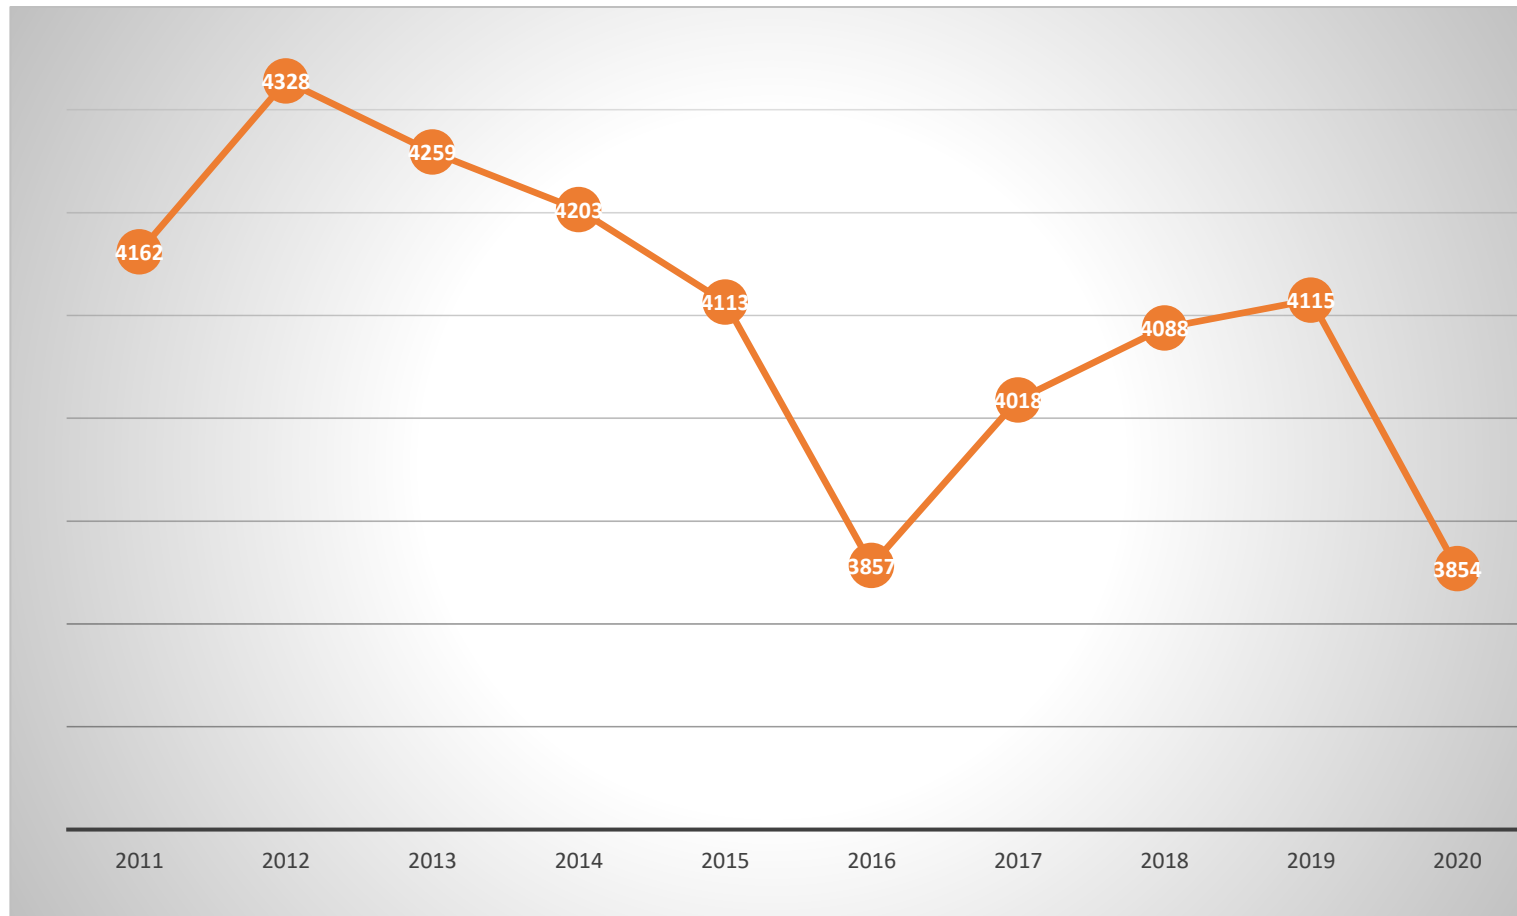

45 CLUBS ACCUEILLENT DES JEUNES (12 - 16 ans) doit 67%

17 CLUBS ACCUEILLENT DES ENFANTS (moins de 12 ans) doit 25%

LES CLUBS

AG Novembre 2020

Moins de 10 licenciés
(5 clubs)

Entre 10 et 19 licenciés
(13 clubs)

Entre 20 et 39 licenciés
(17 clubs)

+ de 100 licenciés (8 clubs)

Entre 70 et 99 licenciés (17 clubs)

Entre 40 et 69 licenciés (12 clubs)

LES LICENCIES

AG Novembre 2020

276 JEUNES DE 12 à 16 ANS
- 14 EN 1 AN

76 ENFANTS - DE 12 ANS
-22 EN 1 AN

3502 ADULTES
-225 EN 1 AN

TOTAL - 261

EVOLUTUON DES LICENCES

REPARTITION HOMMES / FEMMES

LES LICENCIES

AG Novembre 2020

EVOLUTION DU NOMBRE DE LICENCIES JUNIORS ET ENFANTS