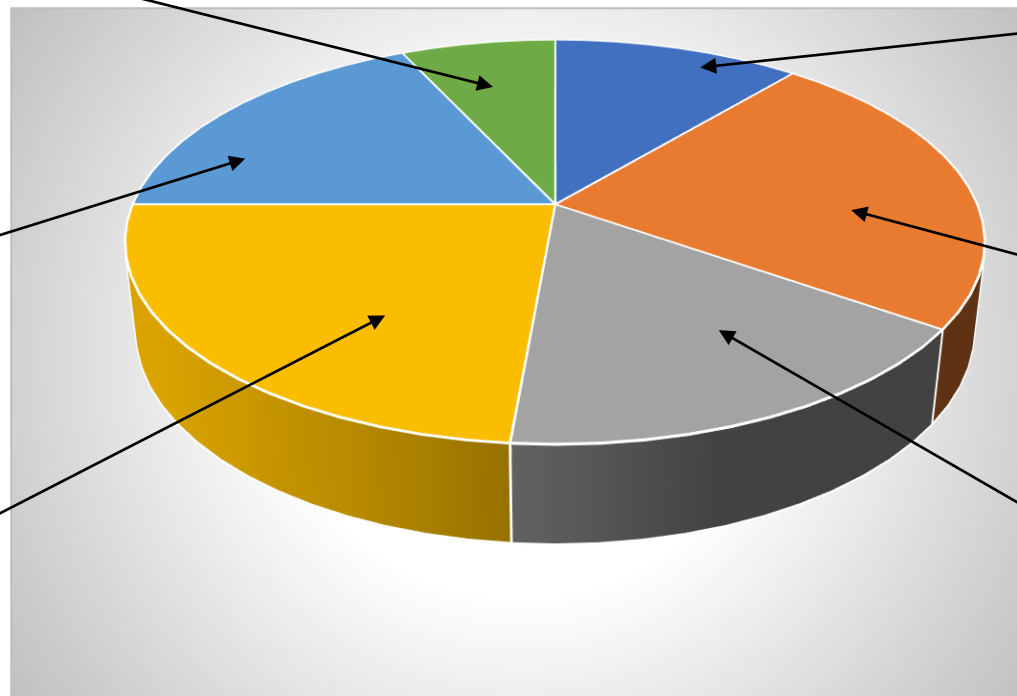

45 CLUBS ACCUEILLENT DES JEUNES (12 - 16 ans) doit 67%

17 CLUBS ACCUEILLENT DES ENFANTS (moins de 12 ans) doit 25%

LES CLUBS

AG Novembre 2020

Moins de 10 licenciés
(5 clubs)

Entre 10 et 19 licenciés
(13 clubs)

Entre 20 et 39 licenciés
(17 clubs)

+ de 100 licenciés (8 clubs)

Entre 70 et 99 licenciés (17 clubs)

Entre 40 et 69 licenciés (12 clubs)

LES LICENCIES

AG Novembre 2020

276 JEUNES DE 12 à 16 ANS
- 14 EN 1 AN

76 ENFANTS - DE 12 ANS
-22 EN 1 AN

3502 ADULTES
-225 EN 1 AN

TOTAL - 261

EVOLUTUON DES LICENCES

REPARTITION HOMMES / FEMMES

LES LICENCIES

AG Novembre 2020

EVOLUTION DU NOMBRE DE LICENCIES JUNIORS ET ENFANTS