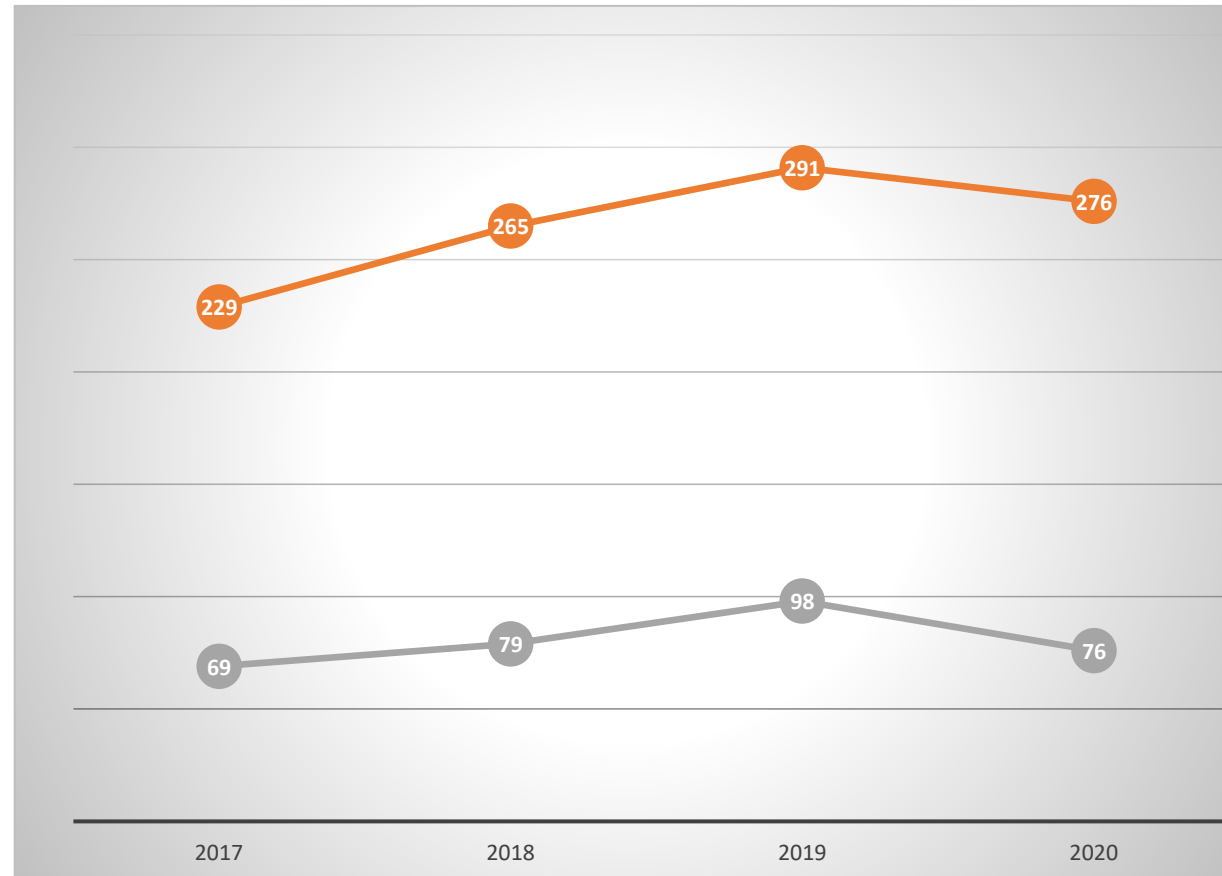

45 CLUBS ACCUEILLENT DES JEUNES (12 - 16 ans) doit 67%

17 CLUBS ACCUEILLENT DES ENFANTS (moins de 12 ans) doit 25%

LES CLUBS

AG Novembre 2020

Moins de 10 licenciés
(5 clubs)

Entre 10 et 19 licenciés
(13 clubs)

Entre 20 et 39 licenciés
(17 clubs)

+ de 100 licenciés (8 clubs)

Entre 70 et 99 licenciés (17 clubs)

Entre 40 et 69 licenciés (12 clubs)

LES LICENCIES

AG Novembre 2020

276 JEUNES DE 12 à 16 ANS
- 14 EN 1 AN

76 ENFANTS - DE 12 ANS
-22 EN 1 AN

3502 ADULTES
-225 EN 1 AN

TOTAL - 261

EVOLUTUON DES LICENCES

REPARTITION HOMMES / FEMMES

LES LICENCIES

AG Novembre 2020

EVOLUTION DU NOMBRE DE LICENCIES JUNIORS ET ENFANTS